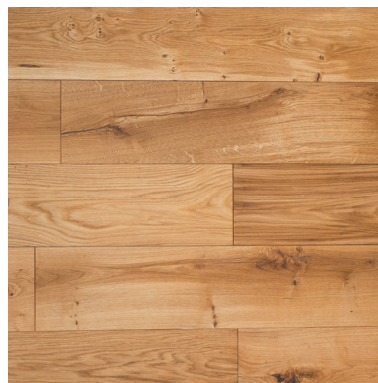

Ob elegant oder rustikal -
diese Dielen schaffen eine warme und natürliche Atmosphäre.

MASSIVHOLZDIELE EICHE 15 / 20 mm FISCHGRÄT / SYSTEMLÄNGE / FIXLÄNGE

EICHE ELEGANZ

EICHE NATUR

EICHE MARKANT

EICHE RUSTIKAL