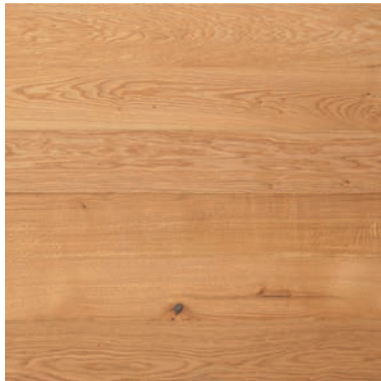

LÄRCHE B

1973 mm (Fixlänge) x 135 mm x 20 mm

MASSIVHOLZDIELE
FICHTE

MASSIVHOLZDIELE
KIEFER

MASSIVHOLZDIELE
LÄRCHE WEISS LACKIERT (BAUSEITIG)

SCHLOSSDIELE MASSIV

EICHE ELEGANZ / NATUR

EICHE MARKANT RUSTIKAL