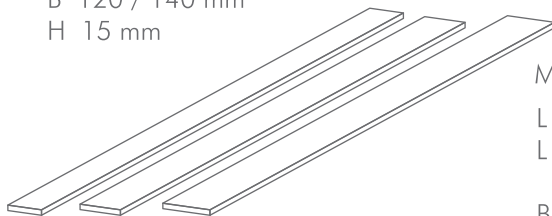

EICHE ELEGANZ
EICHE NATUR
EICHE MARKANT
EICHE RUSTIKAL

VERLEGEMUSTER

FISCHGRÄT

WILDER VERBAND

ENGLISCHER VERBAND

ABMESSUNG

MASSIVHOLZDIELE EICHE 15 mm

L 600 - 1800 mm (System 1800)

L 1800 - 2200 mm (Fixlänge)

B 120 / 140 mm

H 15 mm

MASSIVHOLZDIELE FISCHGRÄT EICHE 15/20 mm

600 x 90 x 15 / 20 mm

650 x 120 x 15 / 20 mm

MASSIVHOLZDIELE EICHE 20mm

L 600 - 2200 mm (System 2200)

L 1800 - 2200 mm (Fixlänge)

B 140 / 160 / 180 / 200 mm

H 20 mm

MASSIVHOLZDIELE
EICHE ELEGANZ

MASSIVHOLZDIELE
EICHE NATUR

MASSIVHOLZDIELE

EICHE ANGERÄUCHERT 15/20mm
FISCHGRÄT / SYSTEMLÄNGE / FIXLÄNGE

EICHE ELEGANZ
ANGERÄUCHERT