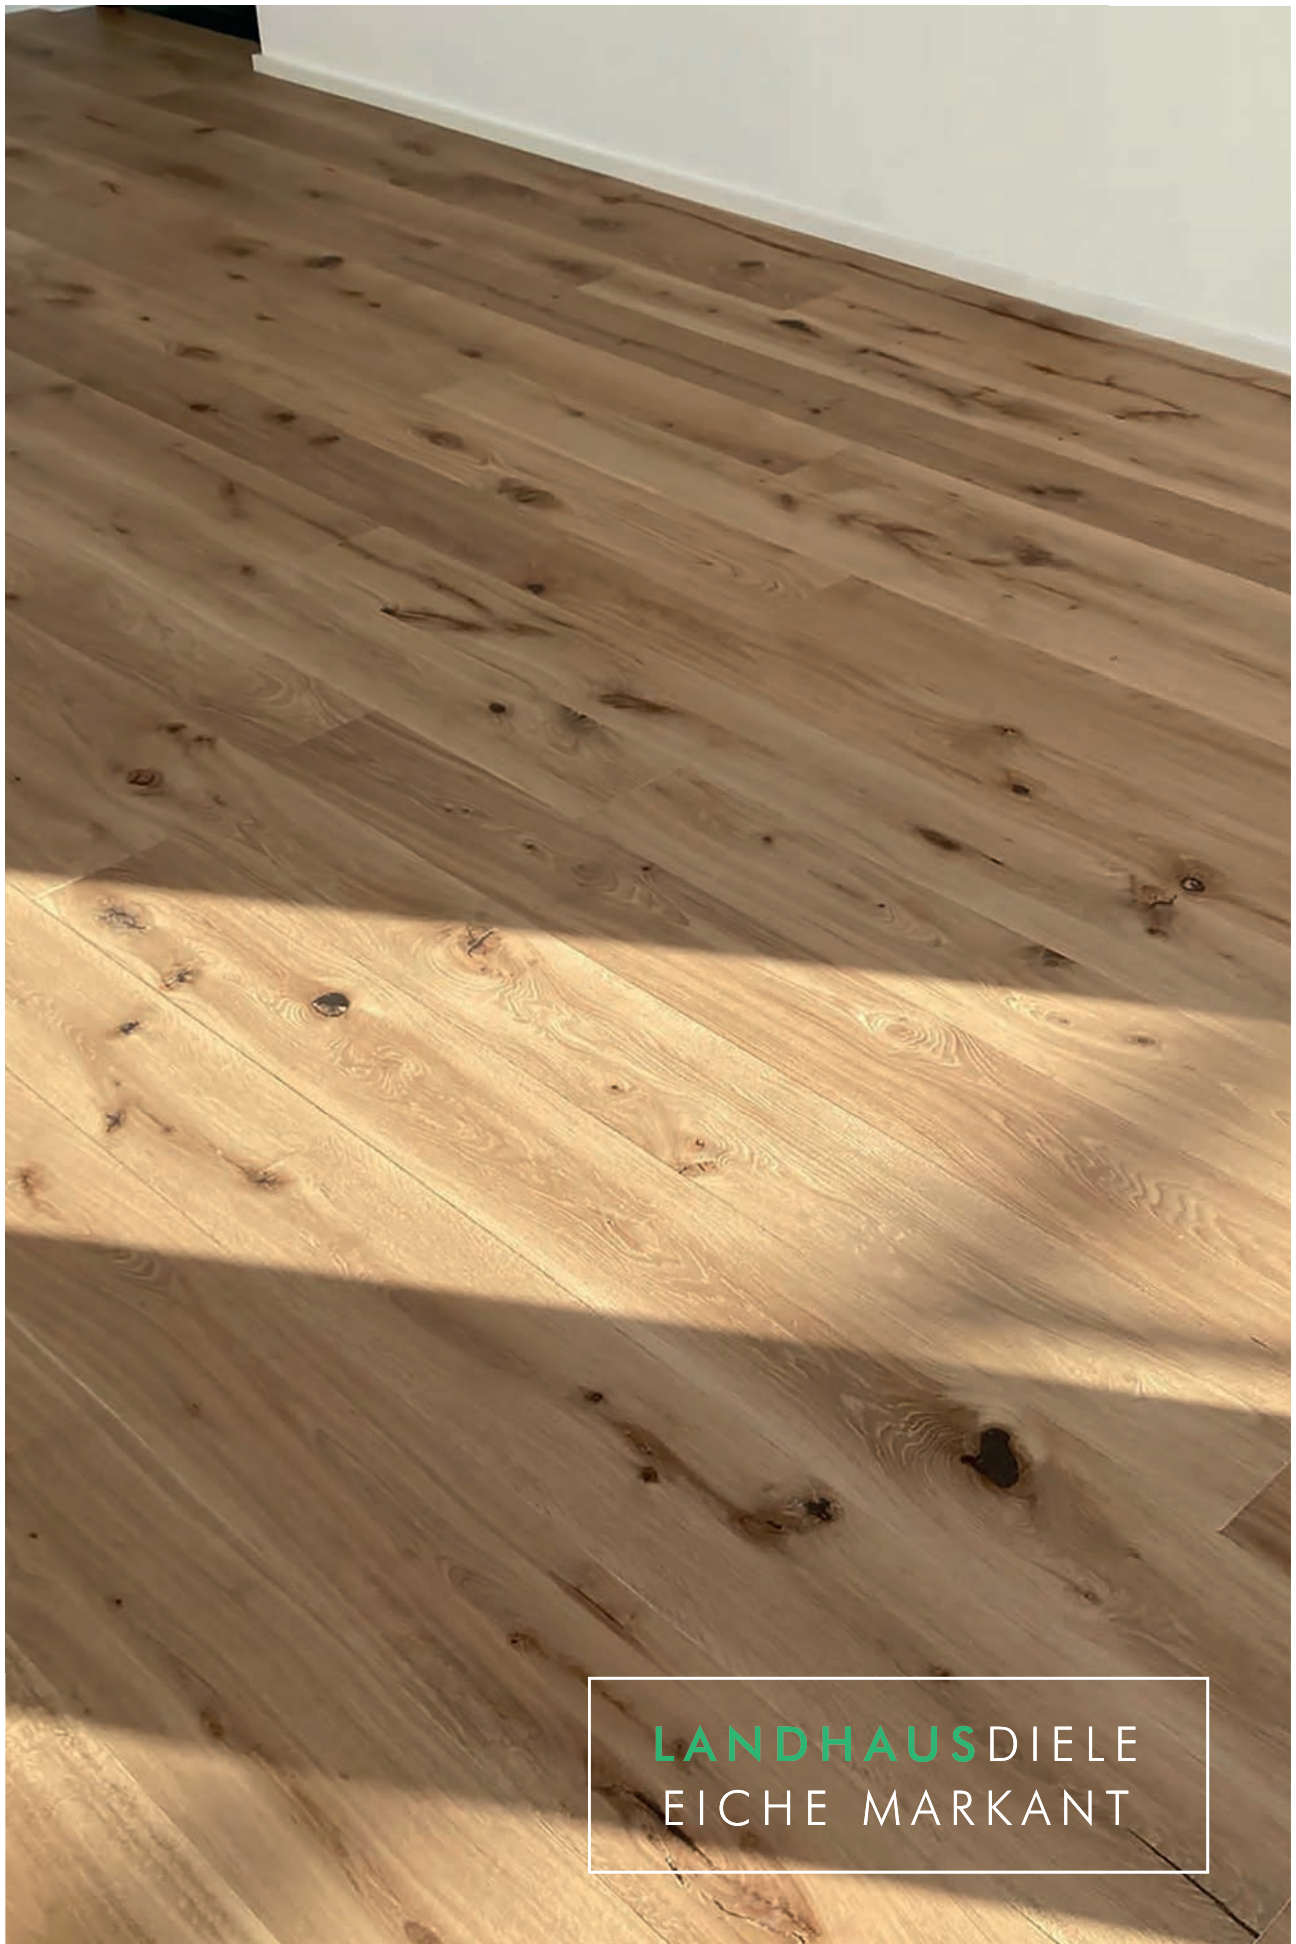

VERLEGEMUSTER

WILDER VERBAND

ABMESSUNG

2-SCHICHT EICHE (NUT & FEDER)

LANDHAUSDIELE
EICHE ELEGANZ-NATUR

LANDHAUSDIELE
EICHE MARKANT

LANDHAUSDIELE EICHE³ 3-LAGIG (NUT & FEDER)

EICHE ELEGANZ