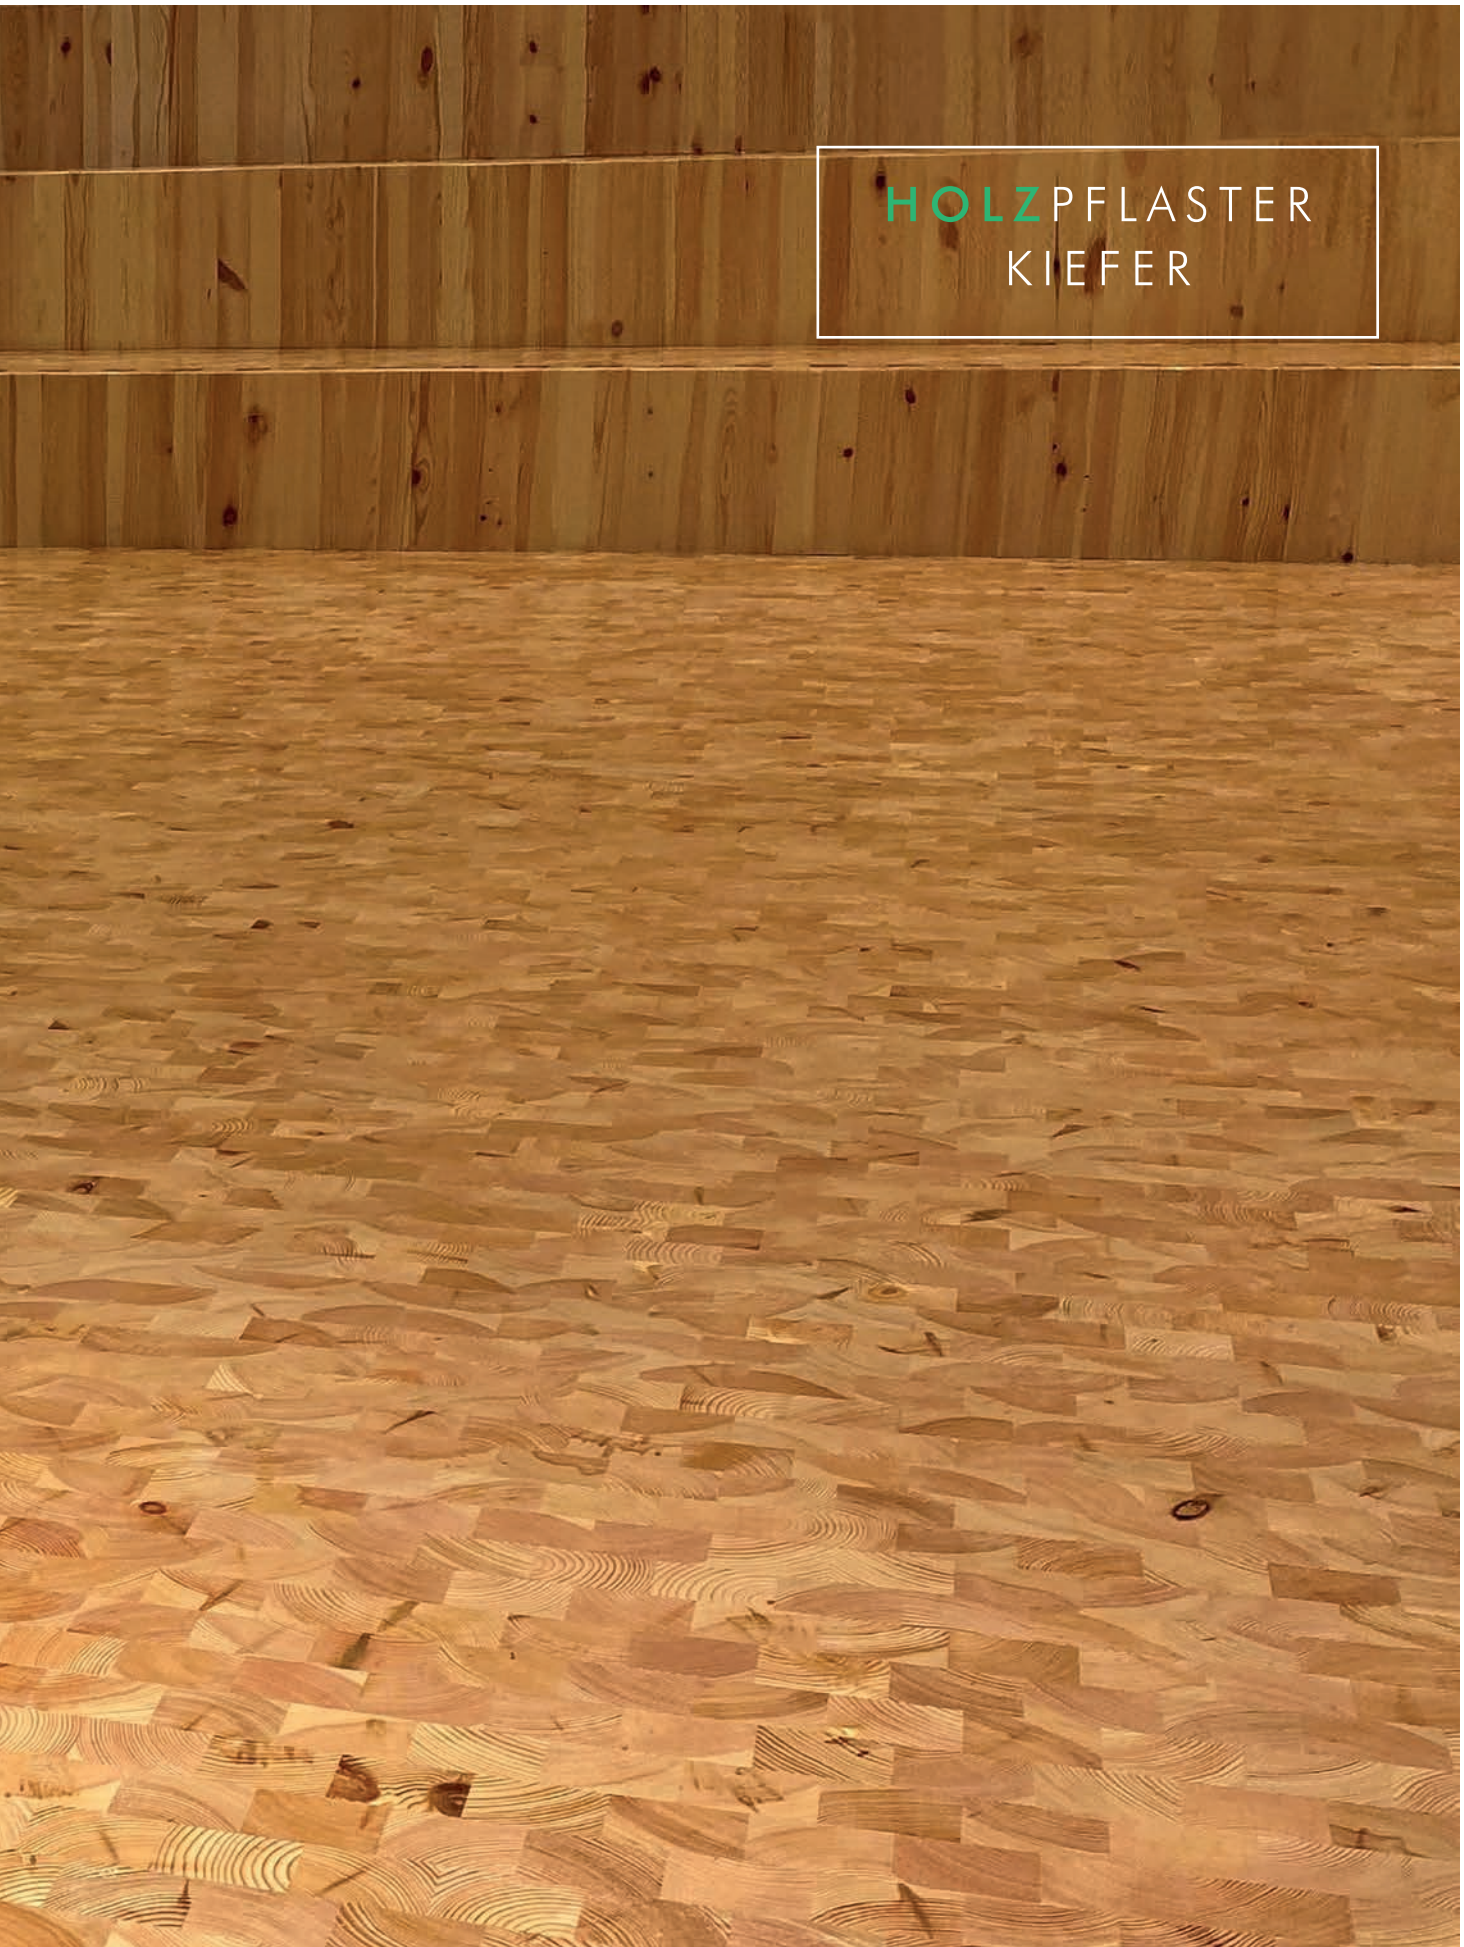

HOLZPFLASTER
KIEFER