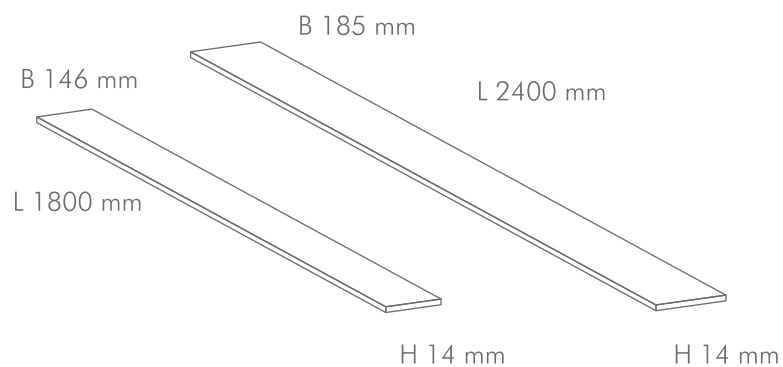

VERLEGEMUSTER

WILDER VERBAND

ABMESSUNG

2-SCHICHT EICHE (NUT & FEDER)

LANDHAUSDIELE
EICHE ELEGANZ-NATUR

LANDHAUSDIELE
EICHE MARKANT

LANDHAUSDIELE EICHE³ 3-LAGIG (NUT & FEDER)

EICHE ELEGANZ

VERLEGEMUSTER

WILDER VERBAND

ABMESSUNG

3-LAGIG EICHE³ FIXLÄNGE

LANDHAUSDIELE EICHE 3-SCHICHT EICHE VÄLINGE 5G-C

EICHE ELEGANZ

EICHE ELEGANZ XL

EICHE NATUR