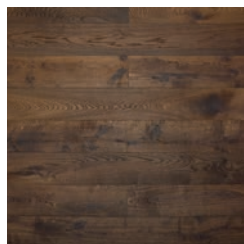

VERLEGEMUSTER

ABMESSUNG

LANDHAUSDIELE
EICHE RUSTIKAL
GEBÜRSTET

LANDHAUSDIELE
EICHE MARKANT XL

LANDHAUSDIELE

3-SCHICHT VÄLINGE 2G

EICHE CLASSIC
STARK ANGERÄUCHERT
FARBLOS

EICHE COUNTRY
LEICHT ANGERÄUCHERT
FARBLOS