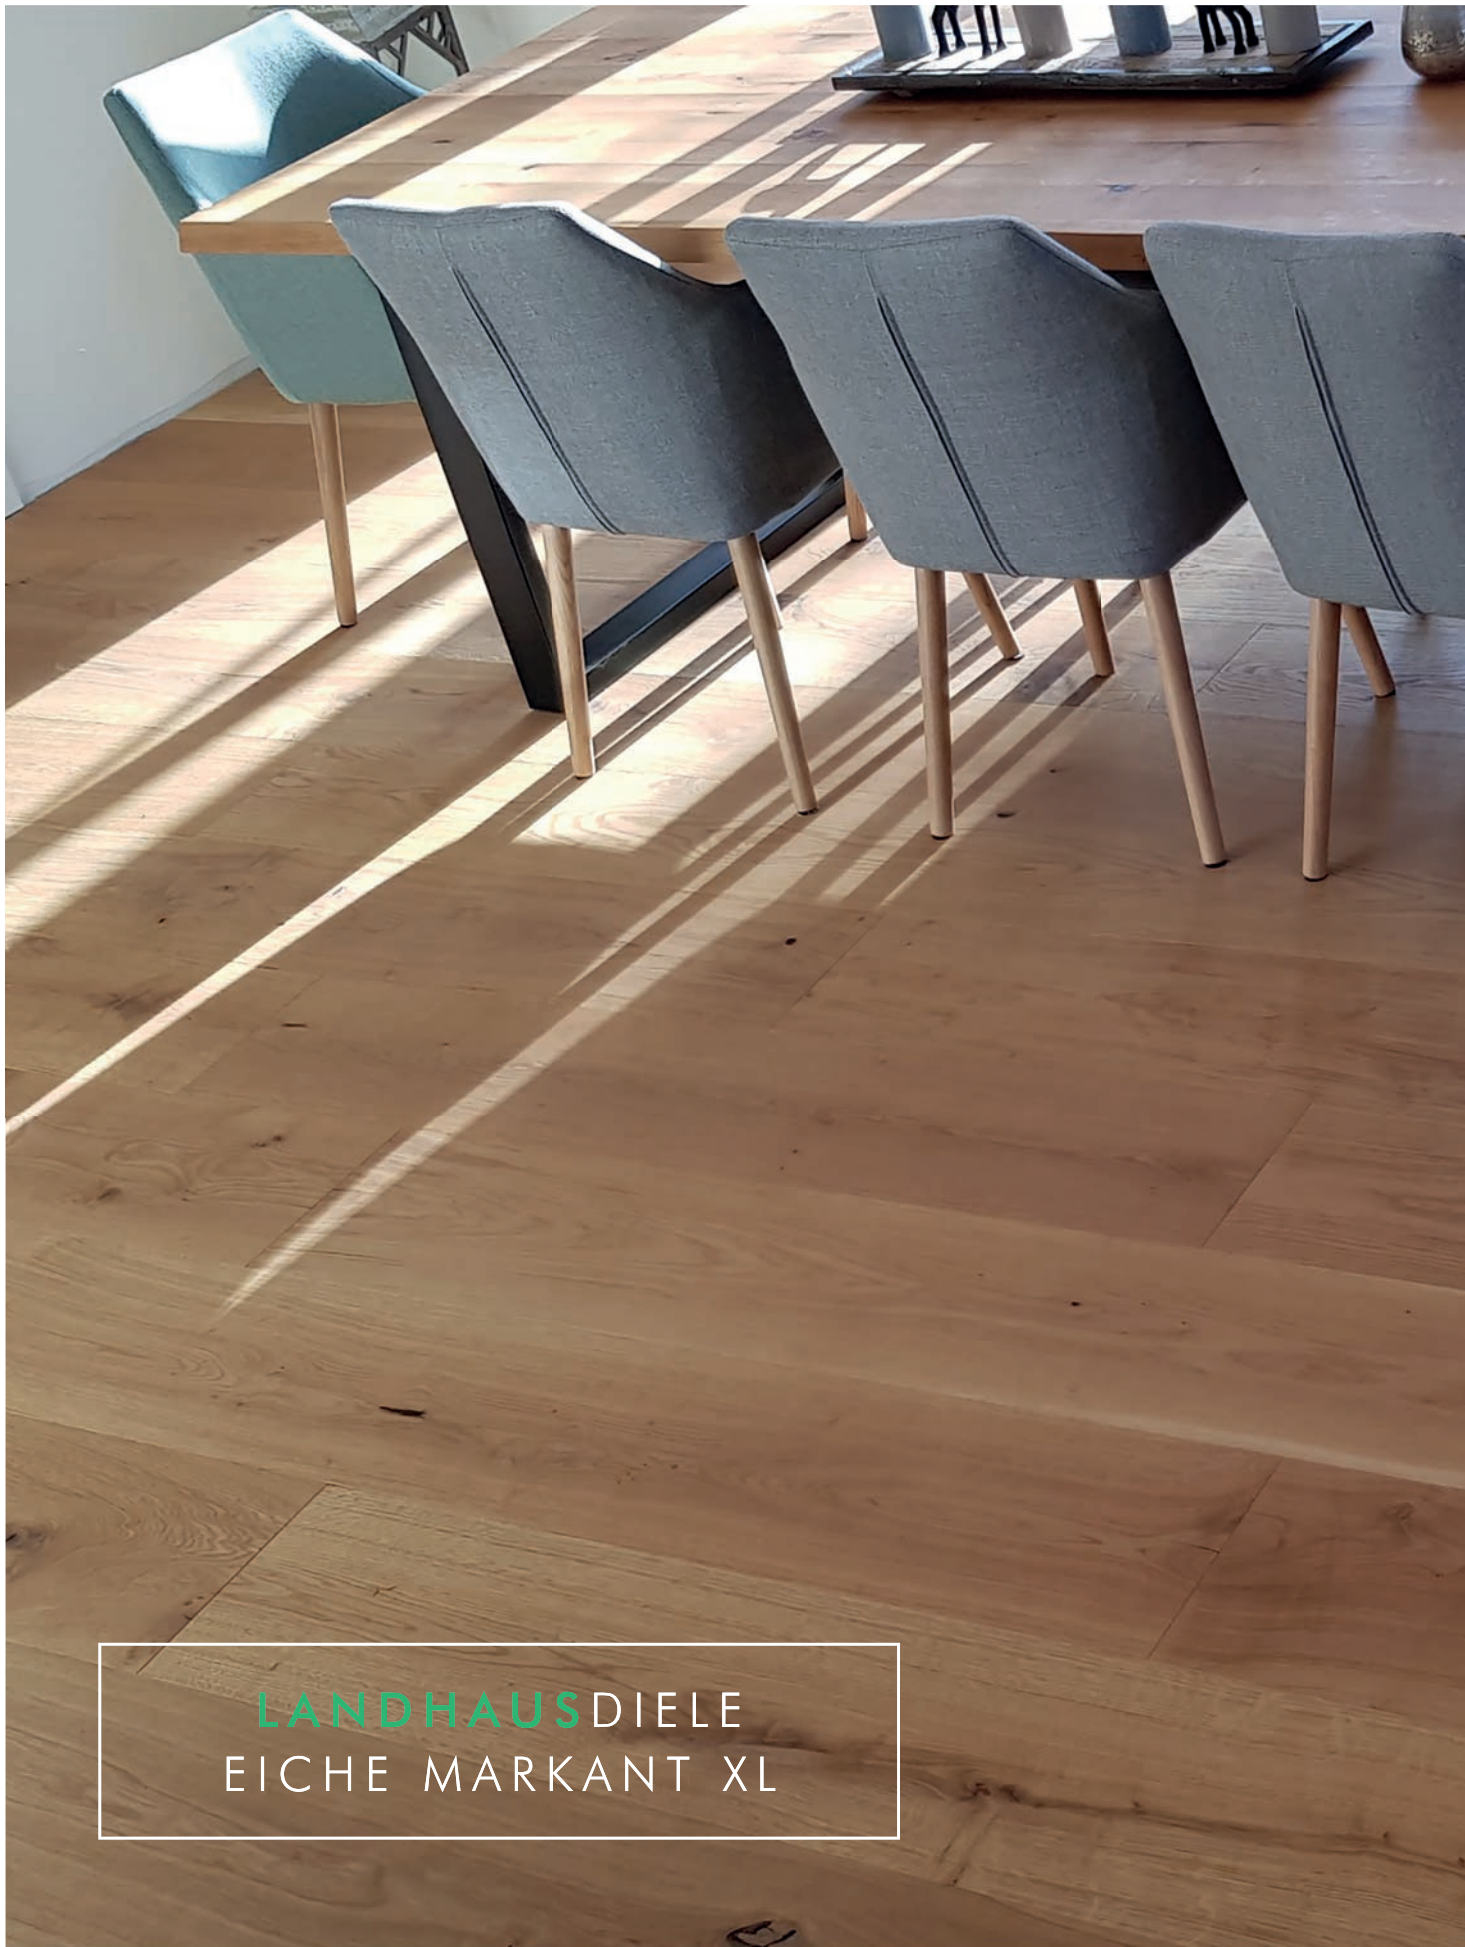

VERLEGEMUSTER

ABMESSUNG

LANDHAUSDIELE
EICHE RUSTIKAL
GEBÜRSTET

LANDHAUSDIELE
EICHE MARKANT XL

LANDHAUSDIELE

3-SCHICHT VÄLINGE 2G

EICHE CLASSIC
STARK ANGERÄUCHERT
FARBLOS

EICHE COUNTRY
LEICHT ANGERÄUCHERT
FARBLOS