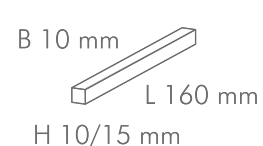

VERLEGEMUSTER

HOCHKANT VERLEGUNG

BREITLAMELLE VERLEGUNG

ABMESSUNG

EICHE INDUSTRIE

160 x 8/10 x 10/15/23 mm / 250 x 10 x 15/23 mm

EICHE INDUSTRIE 160 x 22 x 18 mm
(Breitlamelle)

ESCHE INDUSTRIE 160 x 10 x 10/15 mm | 160 x 8 x 23 mm
NUSSBAUM INDUSTRIE 160 x 10 x 10 mm