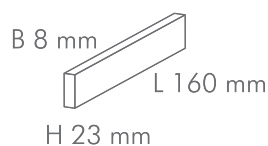

VERLEGEMUSTER

HOCHKANT VERLEGUNG

BREITLAMELLE VERLEGUNG

ABMESSUNG

EICHE INDUSTRIE

160 x 8/10 x 10/15/23 mm / 250 x 10 x 15/23 mm

EICHE INDUSTRIE 160 x 22 x 18 mm
(Breitlamelle)

ESCHE INDUSTRIE 160 x 10 x 10/15 mm | 160 x 8 x 23 mm
NUSSBAUM INDUSTRIE 160 x 10 x 10 mm