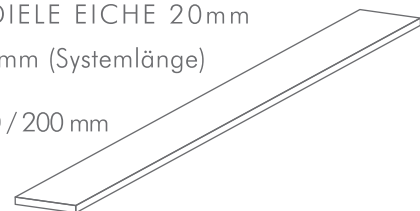

L 1800 - 2200 mm (Fixlänge)

B 120 / 140 mm

H 15 mm

MASSIVHOLZDIELE FISCHGRÄT EICHE 15/20 mm

600 x 90 x 15 / 20 mm

650 x 120 x 15 / 20 mm

MASSIVHOLZDIELE EICHE 20mm

L 600 - 2200 mm (System 2200)

L 1800 - 2200 mm (Fixlänge)

B 140 / 160 / 180 / 200 mm

H 20 mm

MASSIVHOLZDIELE
EICHE ELEGANZ

MASSIVHOLZDIELE
EICHE NATUR

MASSIVHOLZDIELE

EICHE ANGERÄUCHERT 15/20mm
FISCHGRÄT / SYSTEMLÄNGE / FIXLÄNGE

EICHE ELEGANZ
ANGERÄUCHERT

MASSIVHOLZDIELE EICHE 15 mm

L 600 - 1800 mm (System1800)
L 1800 - 2200 mm (Fixlänge)

B 120 / 140 / 160 mm
H 15 mm

MASSIVHOLZDIELE FISCHGRÄT EICHE 20 mm

650 x 90 x 20 mm

MASSIVHOLZDIELE EICHE 20mm

L 600 - 2200 mm (Systemlänge)

B 140 / 160 / 180 / 200 mm
H 20 mm

WEITERE DIMENSIONEN AUF ANFRAGE

MASSIVHOLZDIELE
EICHE MARKANT
ANGERÄUCHERT FISCHGRÄT

MASSIVHOLZDIELE
EICHE MARKANT
ANGERÄUCHERT

MASSIVHOLZDIELE NADELHOLZ

FICHTE A

KIEFER A