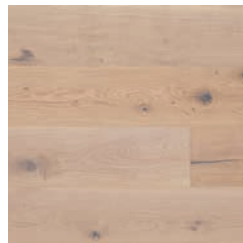

EICHE COUNTRY
XL WEISS