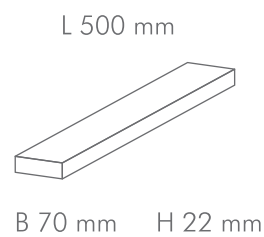

VERLEGEMUSTER

FISCHGRÄT

ENGLISCHER VERBAND

WILDER VERBAND

ABMESSUNG

EICHE NATUR	500 x 70 x 16 mm		5500 x 70 x 22 mm
EICHE RUSTIKAL	500 x 70 x 16 mm		5500 x 70 x 22 mm

STABPARKETT
EICHE NATUR
FISCHGRÄTVERBAND