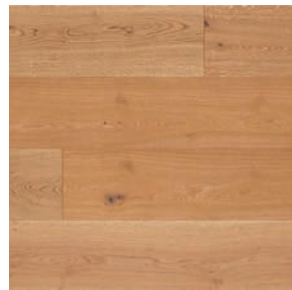

VERLEGEMUSTER

WILDER VERBAND

ABMESSUNG

3-LAGIG EICHE³ FIXLÄNGE

LANDHAUSDIELE EICHE 3-SCHICHT EICHE VÄLINGE 5G-C

EICHE ELEGANZ

EICHE ELEGANZ XL

EICHE NATUR