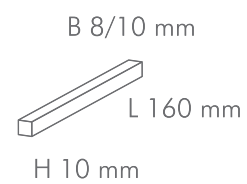

VERLEGEMUSTER

HOCHKANT VERLEGUNG

BREITLAMELLE VERLEGUNG

ABMESSUNG

EICHE INDUSTRIE

160 x 8/10 x 10/15/23 mm / 250 x 10 x 15/23 mm

EICHE INDUSTRIE 160 x 22 x 18 mm
(Breitlamelle)

ESCHE INDUSTRIE 160 x 10 x 10/15 mm | 160 x 8 x 23 mm
NUSSBAUM INDUSTRIE 160 x 10 x 10 mm