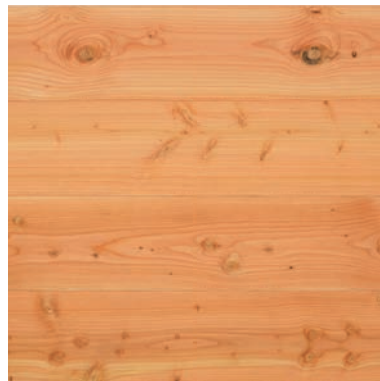

DOUGLASIE A