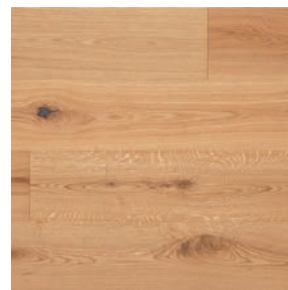

EICHE MARKANT XL