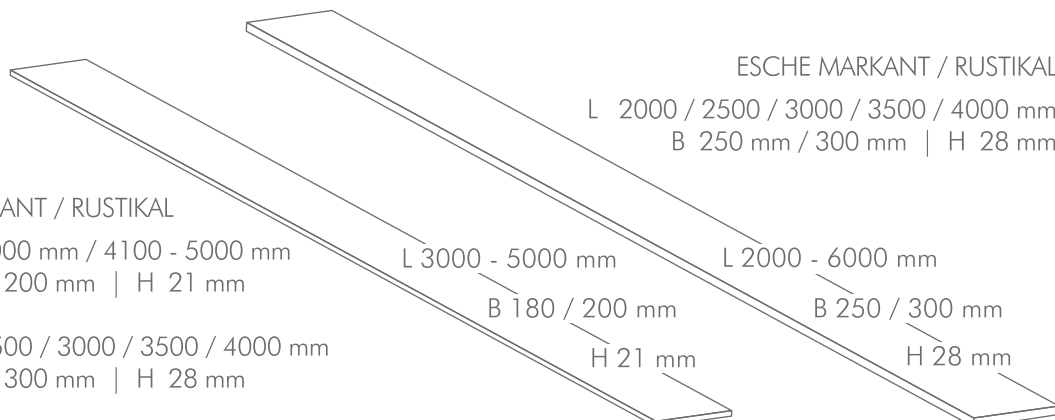

L 3000 - 4000 mm / 4100 - 5000 mm
B 180 mm / 200 mm | H 21 mm

DOUGLASIE A

L 3000 / 3500 / 4000 / 4500 / 5000 / 5500 / 6000 mm
B 250 mm / 300 mm | H 28 mm

ESCHE MARKANT / RUSTIKAL

L 2000 / 2500 / 3000 / 3500 / 4000 mm
B 250 mm / 300 mm | H 28 mm

EICHE MARKANT / RUSTIKAL

L 3000 - 4000 mm / 4100 - 5000 mm
B 180 mm / 200 mm | H 21 mm

L 2000 / 2500 / 3000 / 3500 / 4000 mm
B 250 mm / 300 mm | H 28 mm

SCHLOSSDIELE
EICHE MASSIV 28MM

SCHLOSSDIELE
ESCHE MARKANT