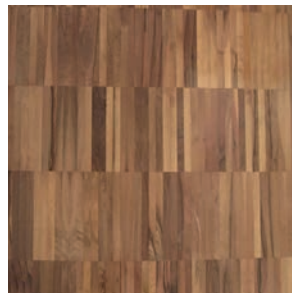

NUSSBAUM NATUR