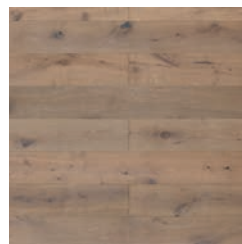

VERLEGEMUSTER

ABMESSUNG

LANDHAUSDIELE
EICHE RUSTIKAL
GEBÜRSTET

LANDHAUSDIELE
EICHE MARKANT XL

LANDHAUSDIELE

3-SCHICHT VÄLINGE 2G

EICHE CLASSIC
STARK ANGERÄUCHERT
FARBLOS

EICHE COUNTRY
LEICHT ANGERÄUCHERT
FARBLOS