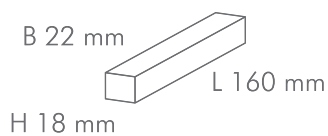

VERLEGEMUSTER

HOCHKANT VERLEGUNG

BREITLAMELLE VERLEGUNG

ABMESSUNG

EICHE INDUSTRIE

160 x 8/10 x 10/15/23 mm / 250 x 10 x 15/23 mm

EICHE INDUSTRIE 160 x 22 x 18 mm
(Breitlamelle)

ESCHE INDUSTRIE 160 x 10 x 10/15 mm | 160 x 8 x 23 mm
NUSSBAUM INDUSTRIE 160 x 10 x 10 mm