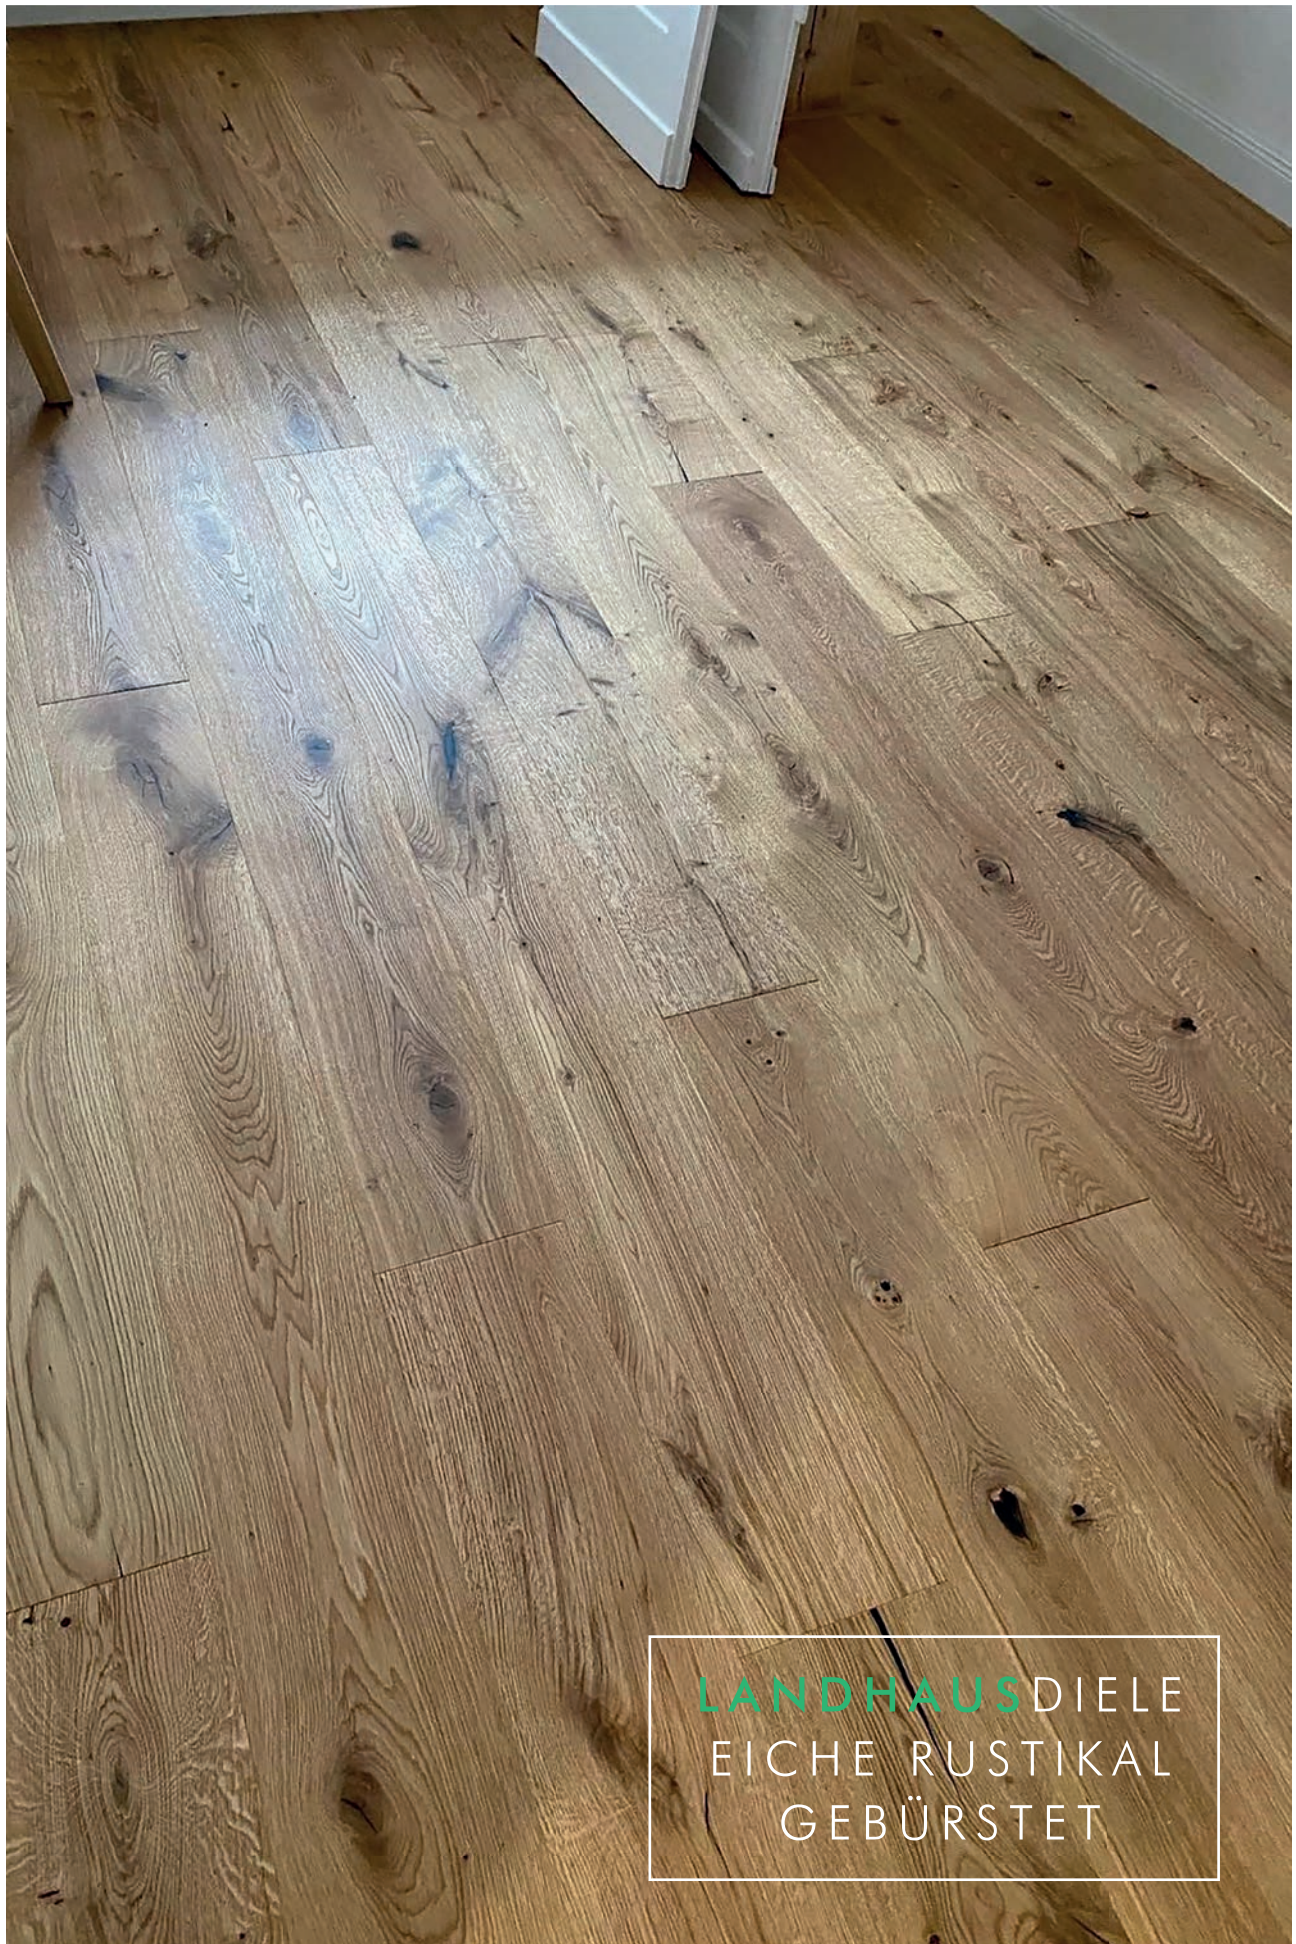

LANDHAUSDIELE
EICHE RUSTIKAL
GEBÜRSTET