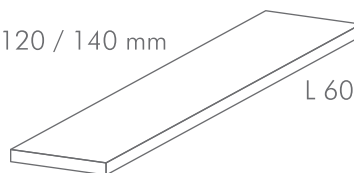

FISCHGRÄT PARKETT

2-SCHICHT EICHE / 3-LAGIG EICHE

EICHE ELEGANZ

EICHE NATUR

EICHE MARKANT

EICHE ELEGANZ
EICHE NATUR
EICHE MARKANT

VERLEGEMUSTER

FISCHGRÄT 45°

FISCHGRÄT 60°

FISCHGRÄT 90°

ABMESSUNG

FISCHGRÄT 90°

B 120 / 140 mm

L 600 / 740 mm

H 11 / 15 mm

FISCHGRÄT 90° - L 800 / 580 mm

FISCHGRÄT 60° - L 740 / 700 mm

FISCHGRÄT 45° - L 700 / 660 mm

B 90 / 146 / 185 mm

H 14 mm

FISCHGRÄTPARKETT
EICHE ELEGANZ

DESIGNPARKETT

DESIGNPARKETT 2-SCHICHT EICHE

VERLEGEMUSTER