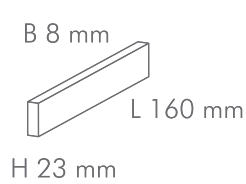

VERLEGEMUSTER

HOCHKANT VERLEGUNG

BREITLAMELLE VERLEGUNG

ABMESSUNG

EICHE INDUSTRIE

160 x 8/10 x 10/15/23 mm / 250 x 10 x 15/23 mm

EICHE INDUSTRIE 160 x 22 x 18 mm
(Breitlamelle)

ESCHE INDUSTRIE 160 x 10 x 10/15 mm | 160 x 8 x 23 mm
NUSSBAUM INDUSTRIE 160 x 10 x 10 mm