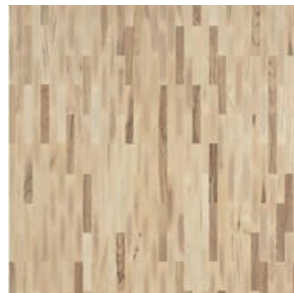

ESCHE RUSTIKAL