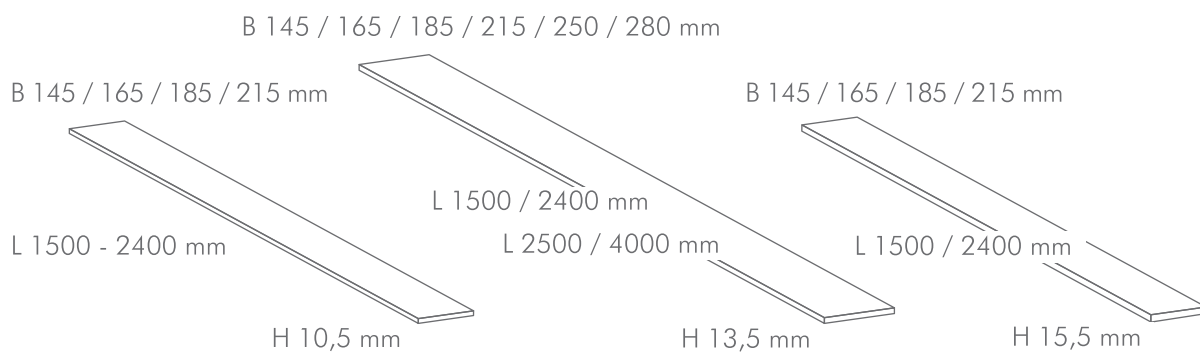

VERLEGEMUSTER

WILDER VERBAND

ABMESSUNG

2-SCHICHT EICHE (NUT & FEDER)

LANDHAUSDIELE
EICHE ELEGANZ-NATUR

LANDHAUSDIELE
EICHE MARKANT

LANDHAUSDIELE EICHE³ 3-LAGIG (NUT & FEDER)

EICHE ELEGANZ