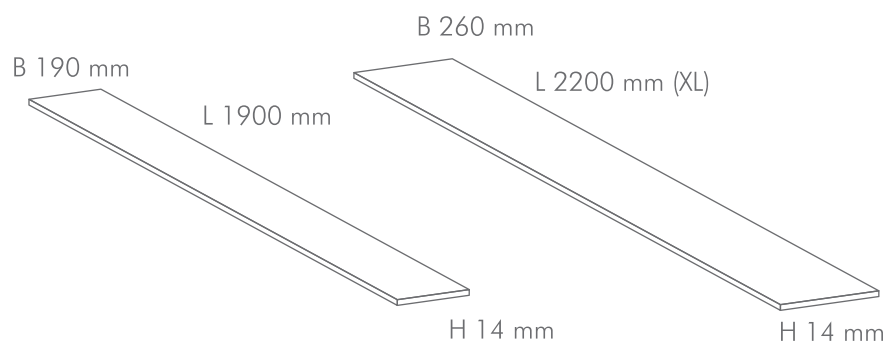

EICHE ELEGANZ · EICHE NATUR
EICHE MARKANT · EICHE RUSTIKAL

Välinge 5G-C ist die hochwertigste Verbindung im Klickparkett.
Mittellage und Gegenzug bestehen aus Kiefer oder wahlweise bedingt aus Pappel.

VERLEGEMUSTER

ABMESSUNG