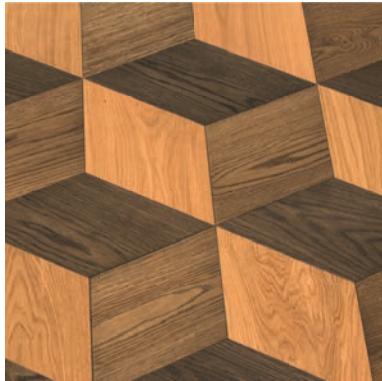

DESIGNPARKETT

2-SCHICHT EICHE

EICHE WÜRFEL