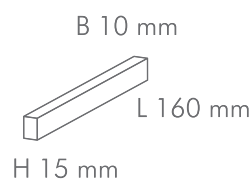

VERLEGEMUSTER

HOCHKANT VERLEGUNG

BREITLAMELLE VERLEGUNG

ABMESSUNG

EICHE INDUSTRIE

160 x 8/10 x 10/15/23 mm / 250 x 10 x 15/23 mm

EICHE INDUSTRIE 160 x 22 x 18 mm
(Breitlamelle)

ESCHE INDUSTRIE 160 x 10 x 10/15 mm | 160 x 8 x 23 mm
NUSSBAUM INDUSTRIE 160 x 10 x 10 mm