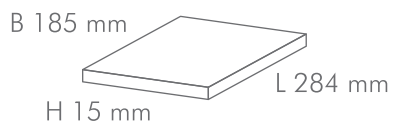

FISCHGRÄT 60° - L 740 / 700 mm

FISCHGRÄT 45° - L 700 / 660 mm

B 90 / 146 / 185 mm

H 14 mm

FISCHGRÄTPARKETT
EICHE ELEGANZ

DESIGNPARKETT

DESIGNPARKETT 2-SCHICHT EICHE

VERLEGEMUSTER

EICHE WÜRFEL
EICHE FLECHT
EICHE KNOPF
EICHE KARREE

ABMESSUNG

KARREE

WÜRFEL

FLECHT

KNOPF

DESIGNPARKETT
EICHE KNOPF

DESIGNPARKETT
EICHE KARREE