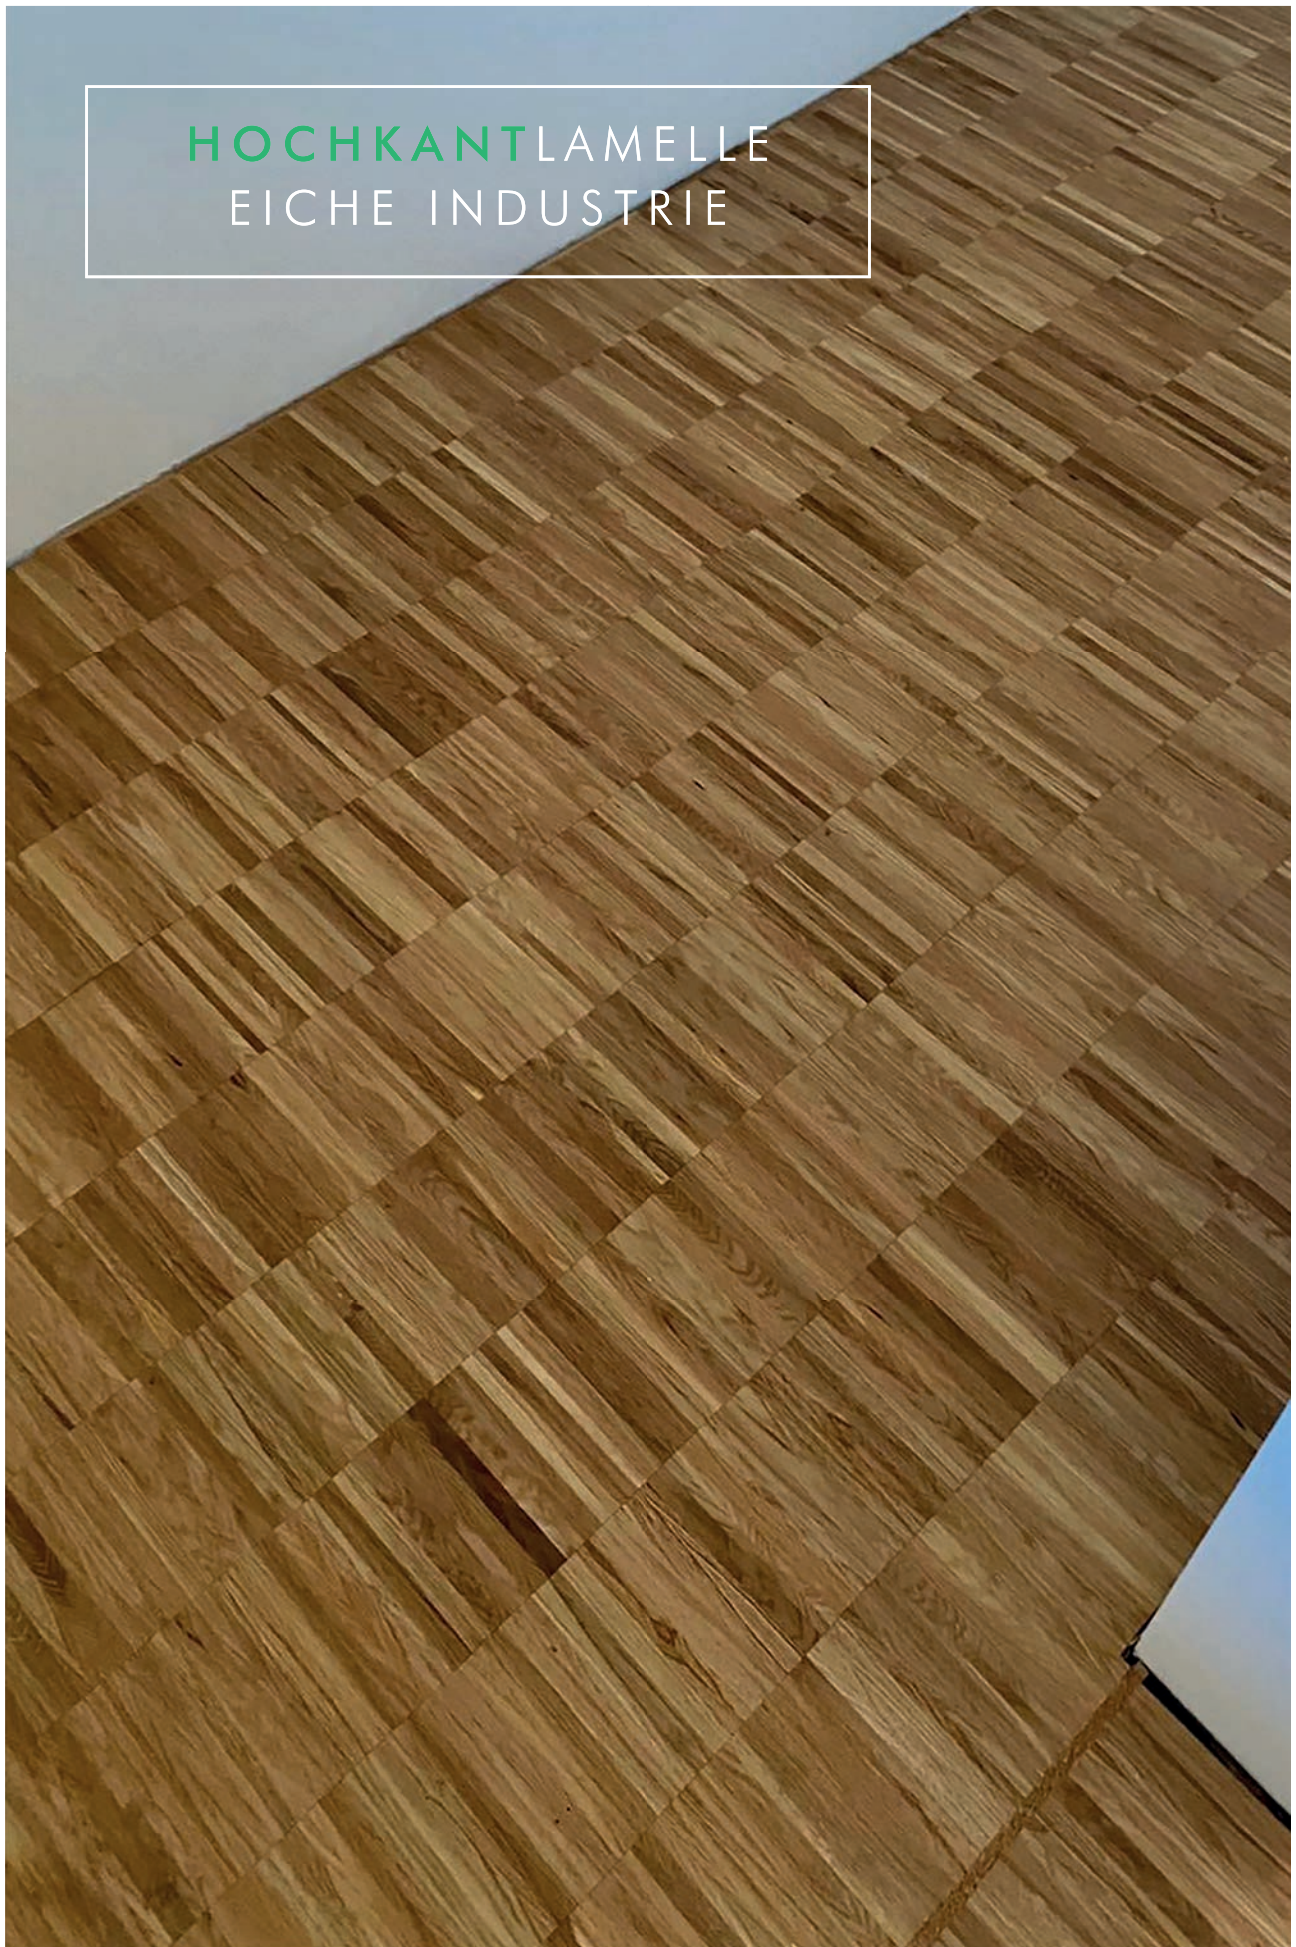

HOCHKANTLAMELLE
EICHE INDUSTRIE