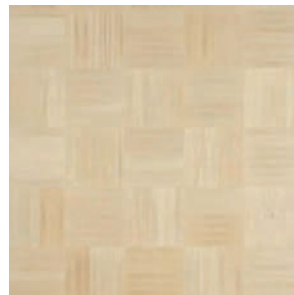

Mosaikparkett ist eine attraktive, langlebige und preisgünstige Variante des Parkettbodens.

Es ist ein Stäbchenparkett und mit 8mm das dünnste Massivparkett.

Es fällt vor allem durch die außergewöhnliche Optik aus.

Die gängigsten Verlegmuster:

Würfel Verband · Englischer Verband · Parallel Verband

MOSAIKPARKETT

EICHE SELEKT

EICHE NATUR

EICHE GESTREIFT

EICHE RUSTIKAL

ESCHE SELEKT