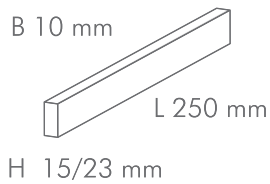

VERLEGEMUSTER

HOCHKANT VERLEGUNG

BREITLAMELLE VERLEGUNG

ABMESSUNG

EICHE INDUSTRIE

160 x 8/10 x 10/15/23 mm / 250 x 10 x 15/23 mm

EICHE INDUSTRIE 160 x 22 x 18 mm
(Breitlamelle)

ESCHE INDUSTRIE 160 x 10 x 10/15 mm | 160 x 8 x 23 mm
NUSSBAUM INDUSTRIE 160 x 10 x 10 mm