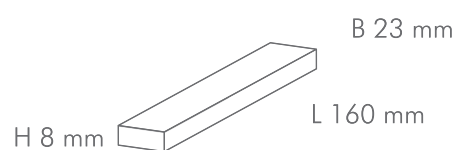

EICHE SELEKT · NATUR · GESTREIFT · RUSTIKAL

ESCHE SELEKT · NATUR · RUSTIKAL

NUSSBAUM NATUR

VERLEGEMUSTER

ABMESSUNG