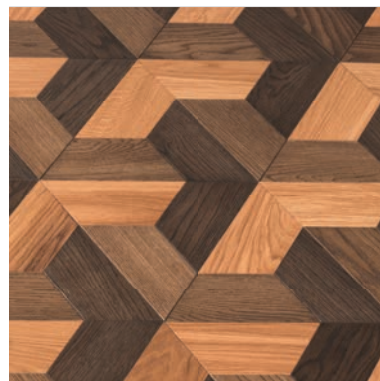

WÜRFEL

FLECHT

KNOPF

KARREE

Unser Designparkett beeindruckt durch seine geometrischen Muster, die mit höchster Präzision aus unterschiedlich großen Holzelementen und in verschiedenen Farbtönen produziert werden. Mit einzigartigen Verlegekombinationen wird eine interessante 3D-Optik erzielt, die jeden Boden zu einem Blickfang werden lässt.

DESIGNPARKETT

2-SCHICHT EICHE

EICHE WÜRFEL

EICHE FLECHT

EICHE KNOPF

EICHE KARREE

NUT
& FEDER

FUSSBODEN
HEIZUNG