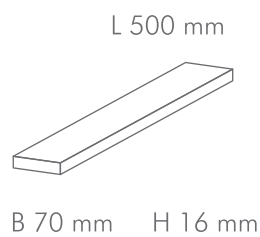

VERLEGEMUSTER

FISCHGRÄT

ENGLISCHER VERBAND

WILDER VERBAND

ABMESSUNG

EICHE NATUR	500 x 70 x 16 mm		5500 x 70 x 22 mm
EICHE RUSTIKAL	500 x 70 x 16 mm		5500 x 70 x 22 mm

STABPARKETT
EICHE NATUR
FISCHGRÄTVERBAND