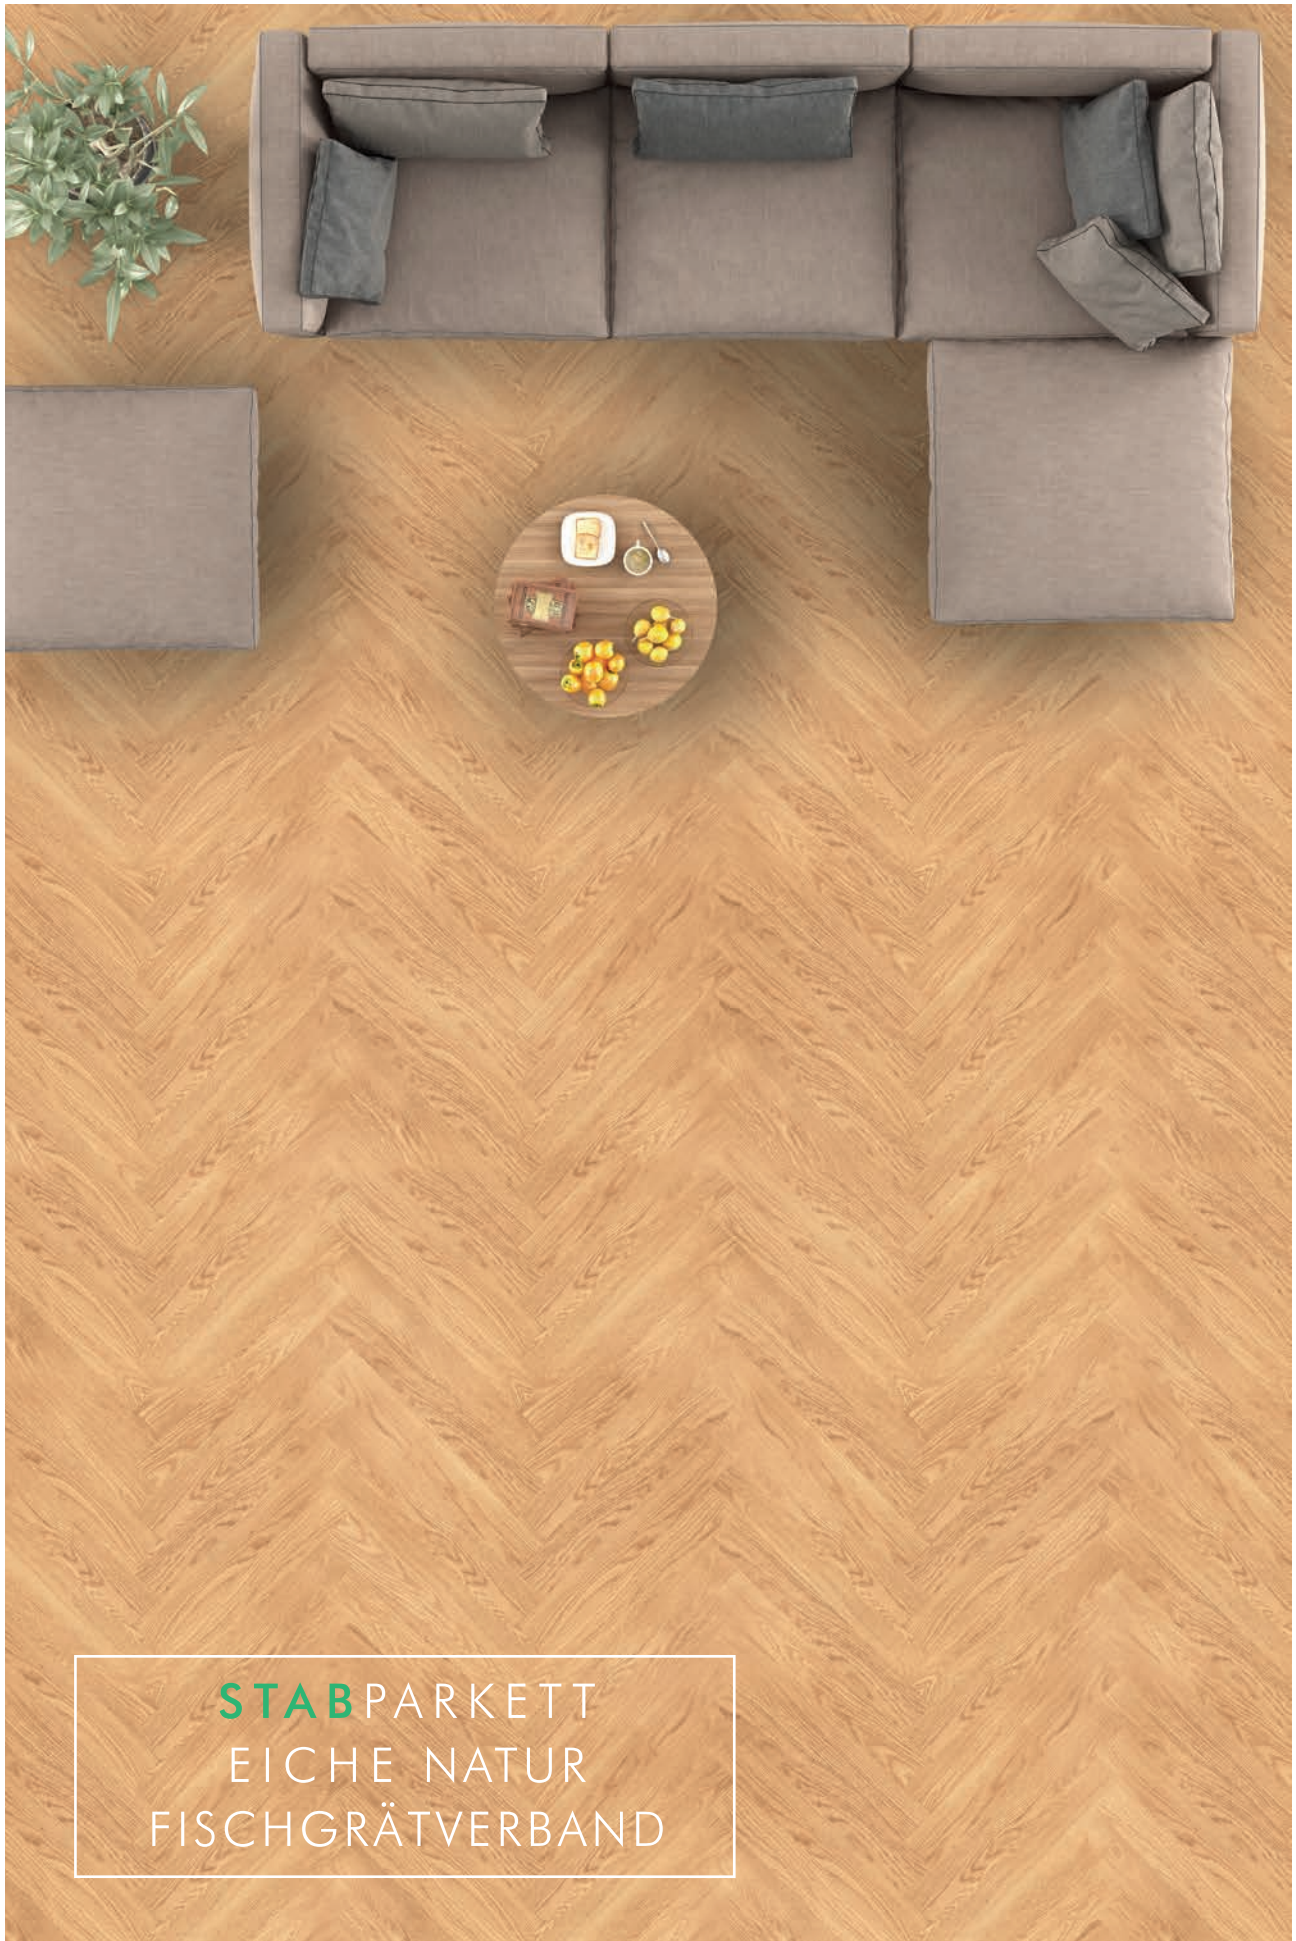

VERLEGEMUSTER

FISCHGRÄT

ENGLISCHER VERBAND

WILDER VERBAND

ABMESSUNG

EICHE NATUR	500 x 70 x 16 mm		5500 x 70 x 22 mm
EICHE RUSTIKAL	500 x 70 x 16 mm		5500 x 70 x 22 mm

STABPARKETT
EICHE NATUR
FISCHGRÄTVERBAND