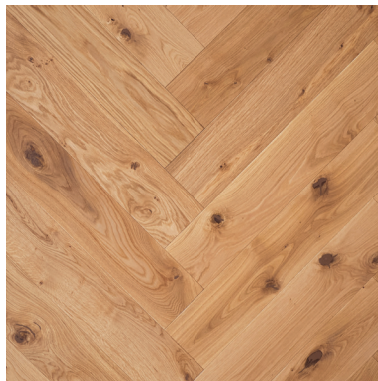

EICHE MARKANT

TRADITION TRIFFT MODERNE!

Puristisch interpretiert sorgt dieses Parkett für eine edle Optik, die begeistert. Dieses repräsentative Fertigparkett verleiht jedem Raum eine klassische Eleganz. Das anspruchsvolle Fischgrät-Verlegemuster schafft ein außergewöhnliches Wohnfeeling. Dank der Holzart Eiche ist dieses 3-lagige Parkett, ähnlich wie Massivparkett, extrem formstabil bei Mittellage und Gegenzug.

FISCHGRÄT PARKETT

2-SCHICHT EICHE / 3-LAGIG EICHE

EICHE ELEGANZ

EICHE NATUR

EICHE MARKANT

EICHE ELEGANZ
EICHE NATUR
EICHE MARKANT

VERLEGEMUSTER

FISCHGRÄT 45°